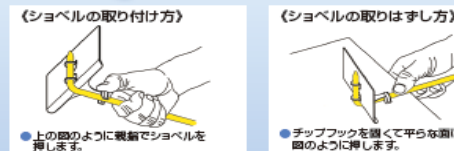

THE NEW VALUE FRONTIER

得 ダイナミックバー セットキャンペーン

下記セット品であれば、通常価格の **20% OFF!!**
ボーリングバー買い替えの絶好のチャンス!!

□ ダイナミックバーセット

No.	セット品名
1	C04G-SCLCR03-05-SET
2	C05H-SCLCR03-06-SET
3	C06J-SCLCR04-07-SET
4	C07K-SCLCR04-08-SET
5	A10L-SCLPR08-12-SET
6	A12M-SCLPR08-14-SET
7	A16Q-SCLPR09-18-SET
8	A20R-SCLPR09-22-SET
9	E08L-STLPR09-10-SET
10	E10N-STLPR09-12-SET

□ セット内訳

ダイナミックバー				チップ型番①			チップ型番②	
型番	タイプ	加工径	チップ形状	型番	材質	型番	材質	
C04G-SCLCR03-05A	超硬	5	CCタイプ	CCET030102ML-F	PR1425	---	---	
C05H-SCLCR03-06A	超硬	6	CCタイプ	CCET030102ML-F	PR1425	---	---	
C06J-SCLCR04-07A	超硬	7	CCタイプ	CCET040102ML-F	PR1425	---	---	
C07K-SCLCR04-08A	超硬	8	CCタイプ	CCET040102ML-F	PR1425	---	---	
A10L-SCLPR08-12AE	エクセレント	12	CPタイプ	CPMH080204HQ	CA525	CPMT080204XP	PV7025	
A12M-SCLPR08-14AE	エクセレント	14	CPタイプ	CPMH080204HQ	CA525	CPMT080204XP	PV7025	
A16Q-SCLPR09-18AE	エクセレント	18	CPタイプ	CPMH090308HQ	CA525	CPMT090304XP	PV7025	
A20R-SCLPR09-22AE	エクセレント	22	CPタイプ	CPMH090308HQ	CA525	CPMT090304XP	PV7025	
E08L-STLPR09-10A	超硬	10	TPタイプ	TPGH090204L	PV7025	---	---	
E10N-STLPR09-12A	超硬	12	TPタイプ	TPGH090204L	PV7025	---	---	

ノガチップフックにショベル付セット **新発売!**

チップフック用ショベル
型番: SP2600 **¥760**
●小さな切粉の掃除用です。

SP2710 430mmチップフック+ショベル ¥3,120
SP2720 600mmチップフック+ショベル ¥3,360

チップフックセット
型番: SP2700 **¥6,400**
内容
●チップフック2ヶ (SP2500+SP2550)
●ショベル2ヶ (SP2600×2)

待ってました！お馴染みのこのキャンペーン！

- ●その1: ISOチップ30ヶご購入で、ホルダー1本サービス!
- ●その2: 700/300シリーズチップ30ヶご購入で、ホルダー2本サービス!
- ●その3: 700/300シリーズチップ50ヶご購入で、ホルダー4本サービス!
- ●その4: 700/300シリーズホルダー2本~10本ご購入で、チップ1ヶ~10ヶサービス! (ホルダの数によってサービスチップの数変動します。)

BARTOP 設備改善サポートキャンペーン

連休中のバッテリー切れ対策はお済みですか? PM-20BL(ボード用)