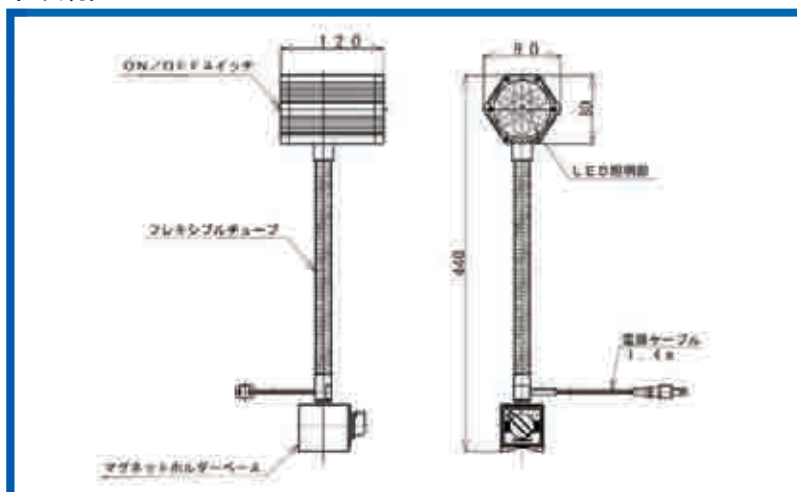

期間：2013年本日～4月末まで

スプリングセール

LED マグネット電気スタンド

NEW
新登場

- ※省エネ仕様・消費電力6.75Wで経済的!!
- ※LED寿命・30,000時間!!
- ※LED照明部は、保護カバー付き!切粉や粉塵をシャットアウト!!

〔特徴〕

- ●高輝度LED7個が明るく照らします!!
- ●フレキシブルチューブで照射位置が自由自在!!
- ●ON/OFF機能付きマグネットで着脱が簡単!!
- ●LED部本体はアルミダイカストの堅牢型!

〔外観〕

〔使用例〕

¥9,980-【税別】

型 式	全光束	定格電源電圧	消費電力	マグネットベース吸着力	質 量
CME-LED1	600lm	AC100V	6.75W	784N(80kgf)	約1.9kg