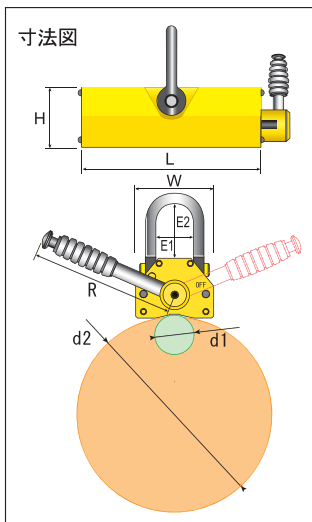

Compact! 小型

CPL-100は
なんと手のひらサイズ!

CPL-100

Powerful! 強力

Light! 軽量

**CPL全機種、
平鋼・丸鋼兼用可能!**

型式	吊上能力		丸鋼吊上基準(mm)		寸法(mm)				吊具寸法(mm)			質量(kg)
	平鋼(kg)	丸鋼	最小径(d1)	最大径(d2)	L	W	H	R	径	E1	E2	
CPL-100	100	50% 以下	φ40	φ150	85	62	67	148	φ8	30	40	2.6
CPL-300	300			φ200	154	92	91	176	φ12	46	57	9.6
CPL-600A	600		φ60	φ300	267	121	92	221	φ16	58	87	20
CPL-1000A	1000			φ400	350	142	118	314	φ20	83	117	42
CPL-2000	2000		φ150	φ500	368	234	212	454	φ27.5	119	158	130
CPL-3000	3000	φ500		448	286	261	550	φ32	157	174	250	

※吸着力は、SS400、板厚50mm、研削仕上げの値です。※吊上能力は、最大吸着力の1/3(安全係数3)の値です。
 ※丸鋼吊上基準の値は、絶対的な安全を保障するものではありません。吸着面の状態・形状・厚み等、ほかの要因によって能力が発揮されない場合があります。十分ご確認ください。作業してください。
 ※丸鋼径により吊上能力は変化しますので、十分ご注意ください。
 ※操作がより軽くなるロングハンドルも、オプションにてご用意いたします。